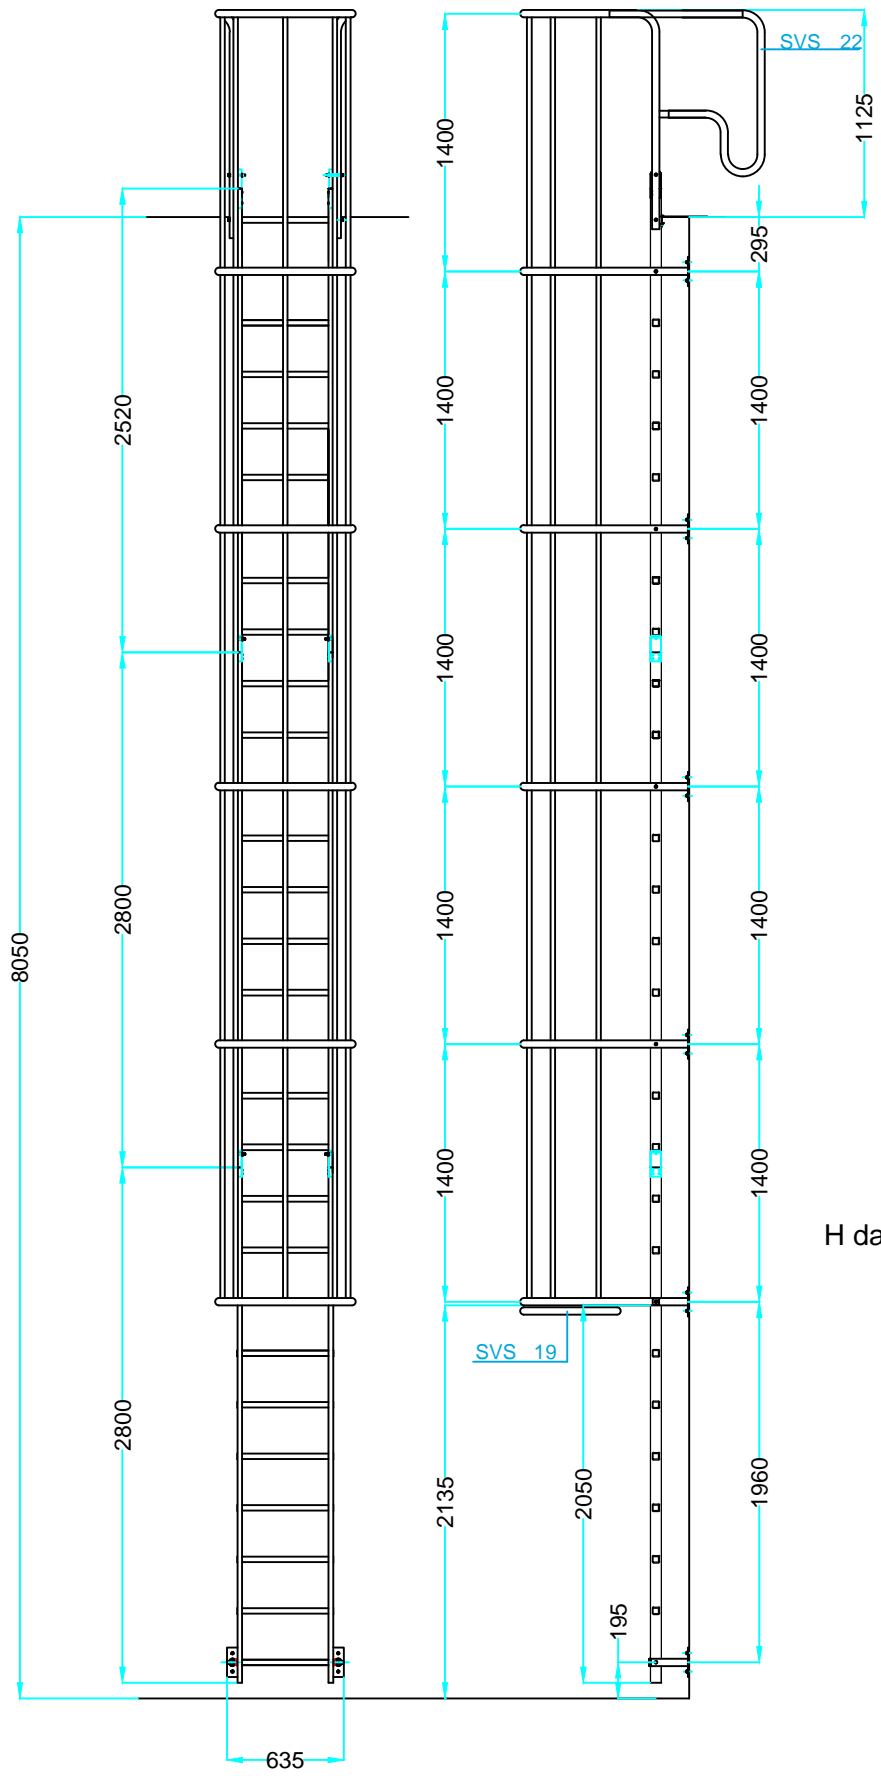

MOD. **SVS.2**

Scala verticale di sicurezza.
Vertical safety ladder.

EN 14122 D.L. 81

Faraone
Industrie spa

certificate

SVS CONFIGURATOR
www.faraone.com
CONFIGURA LA TUA SVS VAI SUL SITO. CONFIGURE YOUR SVS. GO TO THE WEBSITE.

LE IMMAGINI SONO FORNITE AL SOLO SCOPO ILLUSTRATIVO E NON COSTITUISCONO ELEMENTO CONTRATTUALE
THE IMAGES ARE PROVIDED ONLY FOR ILLUSTRATION PURPOSES AND DO NOT CONSTITUTE A CONTRACTUAL ELEMENT

La botola garantisce sicurezza sia per chi usa la scala, ma anche per evitare intrusioni da parte di persone non autorizzate: sicurezza passiva.

The trapdoor provides a safety exit for operators while preventing access to unauthorized persons: passive safety.

H da 7965 a 8240

DESCRIZIONE/DESCRIPTION		ORDINE N°	CODICE DISEGNO	DATA 02/08/2018
		CLIENTE	REVISIONE REV.00	DESIGNER Marina M
QUESTO DISEGNO E' DI PROPRIETA' DELLA FARAONE INDUSTRIE. NESSUNA RIPRODUZIONE E' CONSENTITA SENZA LA NOSTRA APPROVAZIONE		Via San Giovanni, 20 - C.da Salino-64018 Tortoreto (TE) ITALY tel. +39.0861.772223 - fax. +39.0861.772222 www.faraone.com		NOME FILE:

SVS824