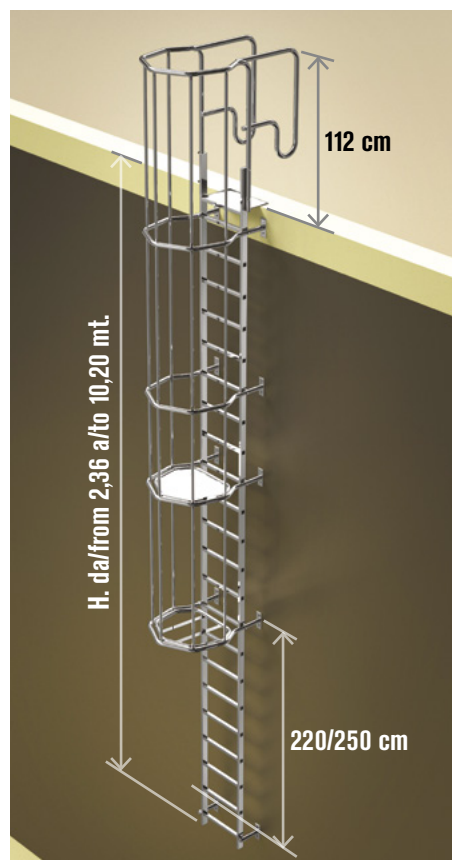

MOD. **SVS.2**

Scala verticale di sicurezza.
Vertical safety ladder.

EN 14122 D.L. 81

Faraone
Industrie spa

certificate

SVS CONFIGURATOR
www.faraone.com
CONFIGURA LA TUA SVS VAI SUL SITO. CONFIGURE YOUR SVS. GO TO THE WEBSITE.

LE IMMAGINI SONO FORNITE AL SOLO SCOPO ILLUSTRATIVO E NON COSTITUISCONO ELEMENTO CONTRATTUALE
THE IMAGES ARE PROVIDED ONLY FOR ILLUSTRATION PURPOSES AND DO NOT CONSTITUTE A CONTRACTUAL ELEMENT

La botola garantisce sicurezza sia per chi usa la scala, ma anche per evitare intrusioni da parte di persone non autorizzate: sicurezza passiva.

The trapdoor provides a safety exit for operators while preventing access to unauthorized persons: passive safety.

H da 7965 a 8240

DESCRIZIONE/DESCRIPTION		ORDINE N°	CODICE DISEGNO	DATA 02/08/2018
		CLIENTE	REVISIONE REV.00	DESIGNER Marina M
QUESTO DISEGNO E' DI PROPRIETA' DELLA FARAONE INDUSTRIE. NESSUNA RIPRODUZIONE E' CONSENTITA SENZA LA NOSTRA APPROVAZIONE		Via San Giovanni, 20 - C.da Salino-64018 Tortoreto (TE) ITALY tel. +39.0861.772223 - fax. +39.0861.772222 www.faraone.com		NOME FILE:

SVS824