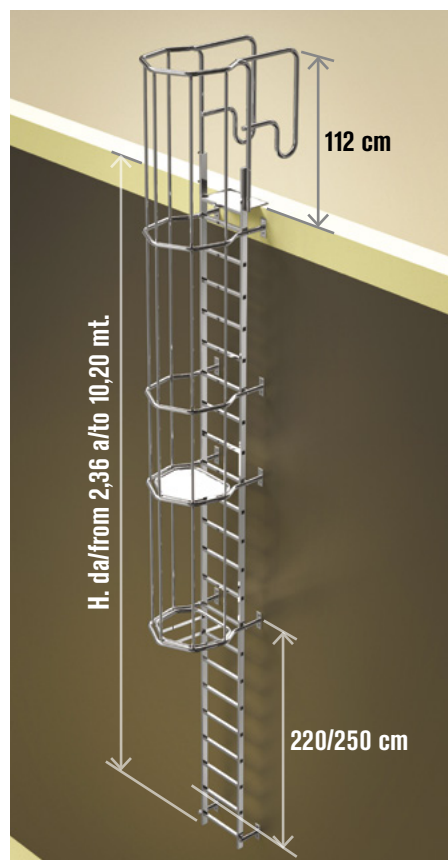

MOD. **SVS.2**

Scala verticale di sicurezza.  
Vertical safety ladder.

EN 14122 D.L. 81

**Faraone**  
Industrie spa

certificate

**SVS CONFIGURATOR**  
[www.faraone.com](http://www.faraone.com)  
**CONFIGURA LA TUA SVS VAI SUL SITO. CONFIGURE YOUR SVS. GO TO THE WEBSITE.**

LE IMMAGINI SONO FORNITE AL SOLO SCOPO ILLUSTRATIVO E NON COSTITUISCONO ELEMENTO CONTRATTUALE  
THE IMAGES ARE PROVIDED ONLY FOR ILLUSTRATION PURPOSES AND DO NOT CONSTITUTE A CONTRACTUAL ELEMENT

La botola garantisce sicurezza sia per chi usa la scala, ma anche per evitare intrusioni da parte di persone non autorizzate: sicurezza passiva.

The trapdoor provides a safety exit for operators while preventing access to unauthorized persons: passive safety.

H. da/ from 2,36 alto 10,20 mt.

112 cm

220/250 cm

H da 8245 a 8520

DESCRIZIONE/DESCRIPTION