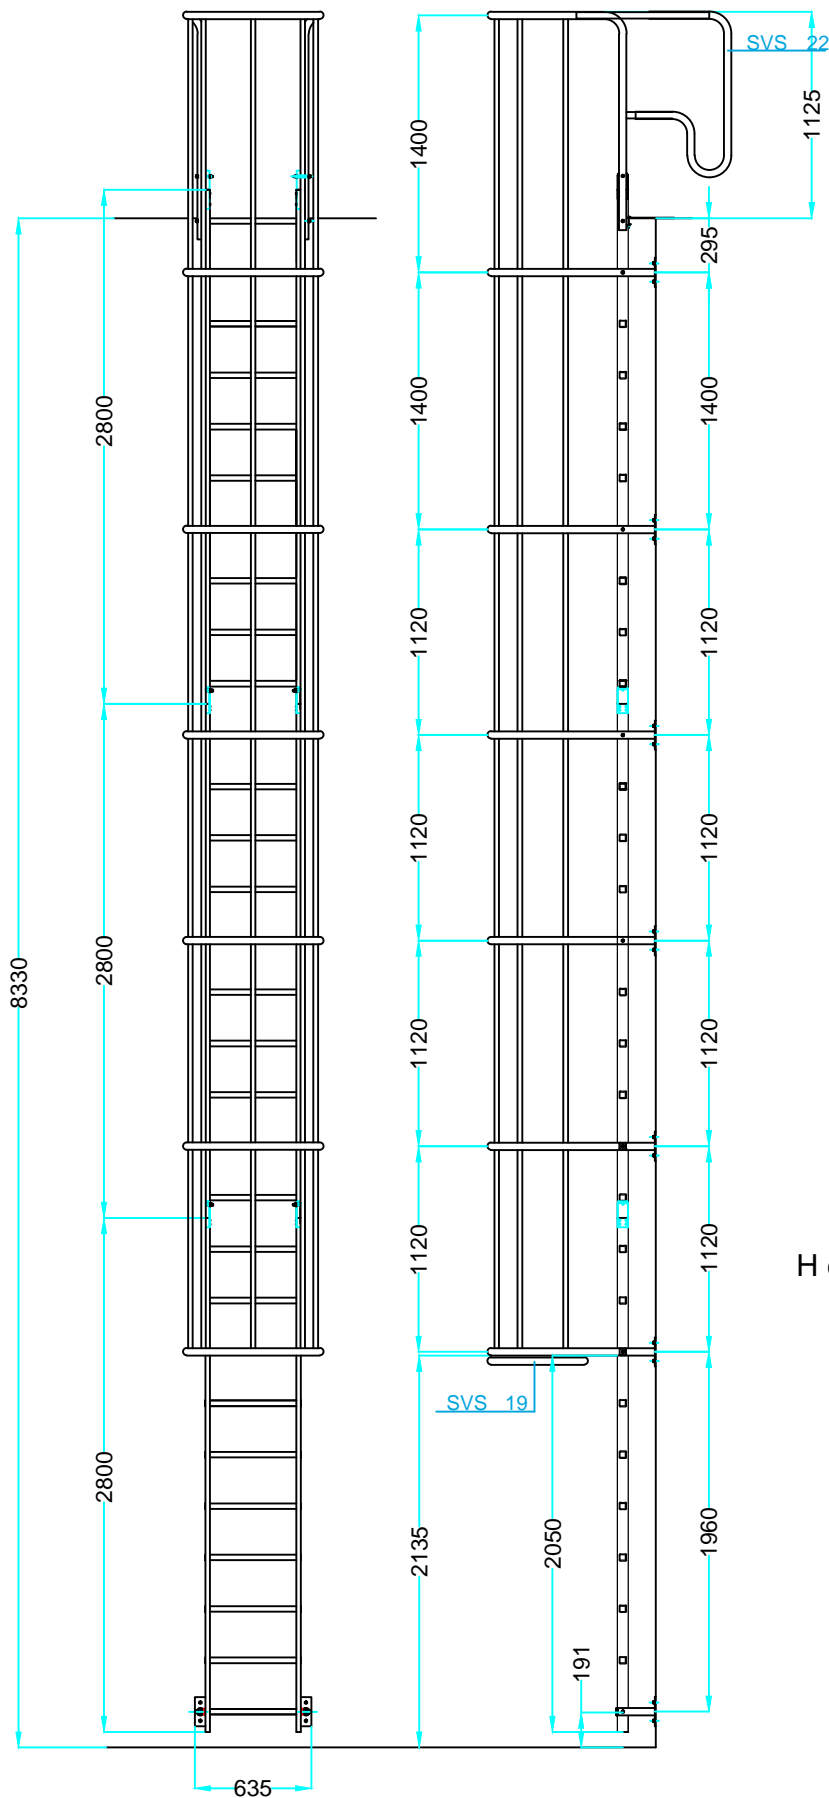

H da 8245 a 8520