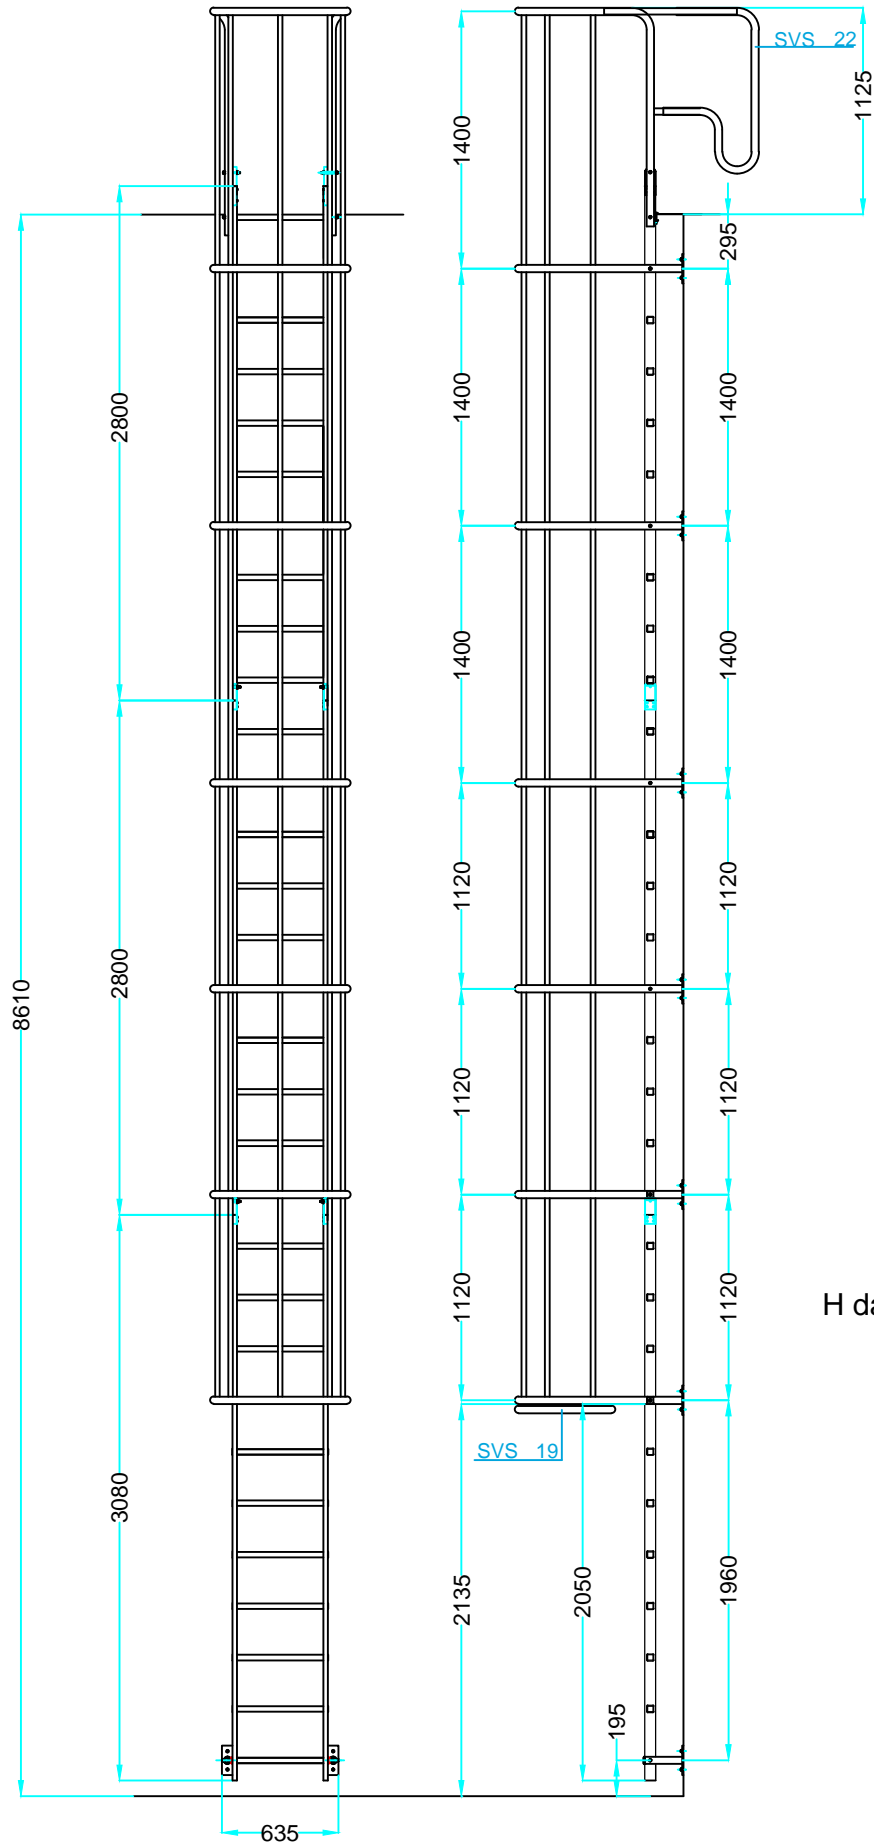

MOD. **SVS.2**

Scala verticale di sicurezza.
Vertical safety ladder.

EN 14122 D.L. 81

Faraone
Industrie spa

certificate

SVS CONFIGURATOR
www.faraone.com
CONFIGURA LA TUA SVS VAI SUL SITO. CONFIGURE YOUR SVS. GO TO THE WEBSITE.

LE IMMAGINI SONO FORNITE AL SOLO SCOPO ILLUSTRATIVO E NON COSTITUISCONO ELEMENTO CONTRATTUALE
THE IMAGES ARE PROVIDED ONLY FOR ILLUSTRATION PURPOSES AND DO NOT CONSTITUTE A CONTRACTUAL ELEMENT

La botola garantisce sicurezza sia per chi usa la scala, ma anche per evitare intrusioni da parte di persone non autorizzate: sicurezza passiva.

The trapdoor provides a safety exit for operators while preventing access to unauthorized persons: passive safety.

H. da/ from 2,36 alto 10,20 mt.

112 cm

220/250 cm

H da 8525 a 8800

DESCRIZIONE/DESCRIPTION		ORDINE N°	CODICE DISEGNO	DATA 02/08/2018
		CLIENTE	REVISIONE REV.00	DESIGNER Marina M
QUESTO DISEGNO E' DI PROPRIETA' DELLA FARAONE INDUSTRIE. NESSUNA RIPRODUZIONE E' CONSENTITA SENZA LA NOSTRA APPROVAZIONE		Via San Giovanni, 20 - C.da Salino-64038 Tortoreto (TE) ITALY tel. +39.0861.772223- fax. +39.0861.772222 www.faraone.com		NOME FILE:
SVS880				