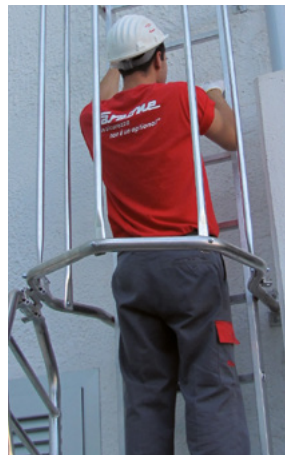

MOD. **SVS.2**

Scala verticale di sicurezza.
Vertical safety ladder.

EN 14122 D.L. 81

Faraone
Industrie spa

certificate

SVS CONFIGURATOR
www.faraone.com
CONFIGURA LA TUA SVS VAI SUL SITO. CONFIGURE YOUR SVS. GO TO THE WEBSITE.

LE IMMAGINI SONO FORNITE AL SOLO SCOPO ILLUSTRATIVO E NON COSTITUISCONO ELEMENTO CONTRATTUALE
THE IMAGES ARE PROVIDED ONLY FOR ILLUSTRATION PURPOSES AND DO NOT CONSTITUTE A CONTRACTUAL ELEMENT

La botola garantisce sicurezza sia per chi usa la scala, ma anche per evitare intrusioni da parte di persone non autorizzate: sicurezza passiva.