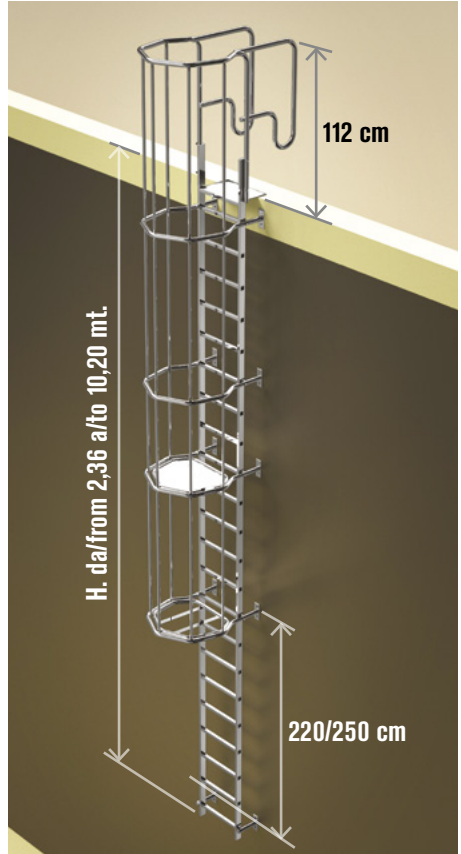

MOD. **SVS.2**

Scala verticale di sicurezza.
Vertical safety ladder.

EN 14122 D.L. 81

Faraone
Industrie spa

certificate

SVS CONFIGURATOR
www.faraone.com
CONFIGURA LA TUA SVS VAI SUL SITO. CONFIGURE YOUR SVS. GO TO THE WEBSITE.

LE IMMAGINI SONO FORNITE AL SOLO SCOPO ILLUSTRATIVO E NON COSTITUISCONO ELEMENTO CONTRATTUALE
THE IMAGES ARE PROVIDED ONLY FOR ILLUSTRATION PURPOSES AND DO NOT CONSTITUTE A CONTRACTUAL ELEMENT

La botola garantisce sicurezza sia per chi usa la scala, ma anche per evitare intrusioni da parte di persone non autorizzate: sicurezza passiva.

The trapdoor provides a safety exit for operators while preventing access to unauthorized persons: passive safety.

H. da/ from 2,36 alto 10,20 mt.

112 cm

220/250 cm

H da 8525 a 8800

DESCRIZIONE/DESCRIPTION		ORDINE N°	CODICE DISEGNO	DATA 02/08/2018
		CLIENTE	REVISIONE REV.00	DESIGNER Marina M
QUESTO DISEGNO E' DI PROPRIETA' DELLA FARAONE INDUSTRIE. NESSUNA RIPRODUZIONE E' CONSENTITA SENZA LA NOSTRA APPROVAZIONE		Via San Giovanni, 20 - C.da Salino-64038 Tortoreto (TE) ITALY tel. +39.0861.772223- fax. +39.0861.772222 www.faraone.com		NOME FILE:
SVS880				