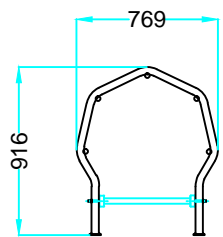

The trapdoor provides a safety exit for operators while preventing access to unauthorized persons: passive safety.

H. da/ from 2,36 alto 10,20 mt.

112 cm

220/250 cm

H da 8525 a 8800

DESCRIZIONE/DESCRIPTION		ORDINE N°	CODICE DISEGNO	DATA 02/08/2018
		CLIENTE	REVISIONE REV.00	DESIGNER Marina M
QUESTO DISEGNO E' DI PROPRIETA' DELLA FARAONE INDUSTRIE. NESSUNA RIPRODUZIONE E' CONSENTITA SENZA LA NOSTRA APPROVAZIONE		Via San Giovanni, 20 - C.da Salino-64038 Tortoreto (TE) ITALY tel. +39.0861.772223- fax. +39.0861.772222 www.faraone.com		NOME FILE:
SVS880				