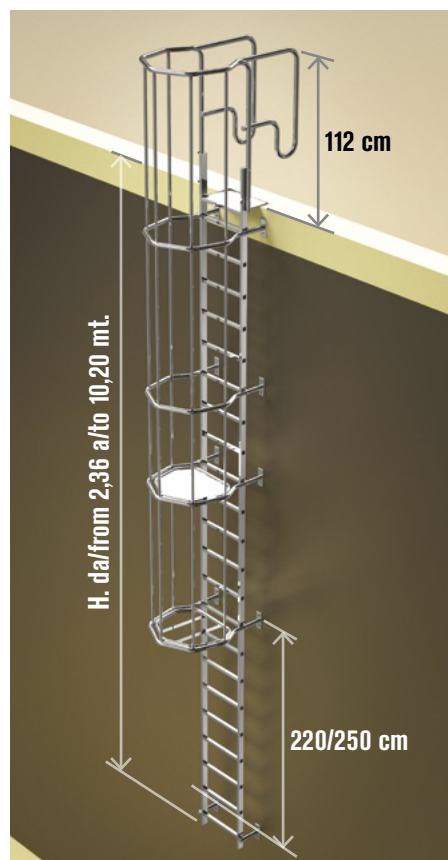

MOD. **SVS.2**

Scala verticale di sicurezza.  
Vertical safety ladder.

EN 14122 D.L. 81

**Faraone**  
Industrie spa

certificate

LE IMMAGINI SONO FORNITE AL SOLO SCOPO ILLUSTRATIVO E NON COSTITUISCONO ELEMENTO CONTRATTUALE  
THE IMAGES ARE PROVIDED ONLY FOR ILLUSTRATION PURPOSES AND DO NOT CONSTITUTE A CONTRACTUAL ELEMENT

**SVS CONFIGURATOR**  
[www.faraone.com](http://www.faraone.com)  
**CONFIGURA LA TUA SVS VAI SUL SITO. CONFIGURE YOUR SVS. GO TO THE WEBSITE.**

La botola garantisce sicurezza sia per chi usa la scala, ma anche per evitare intrusioni da parte di persone non autorizzate: sicurezza passiva.

The trapdoor provides a safety exit for operators while preventing access to unauthorized persons: passive safety.

H. da/ from 2,36 alto 10,20 mt.

112 cm

220/250 cm