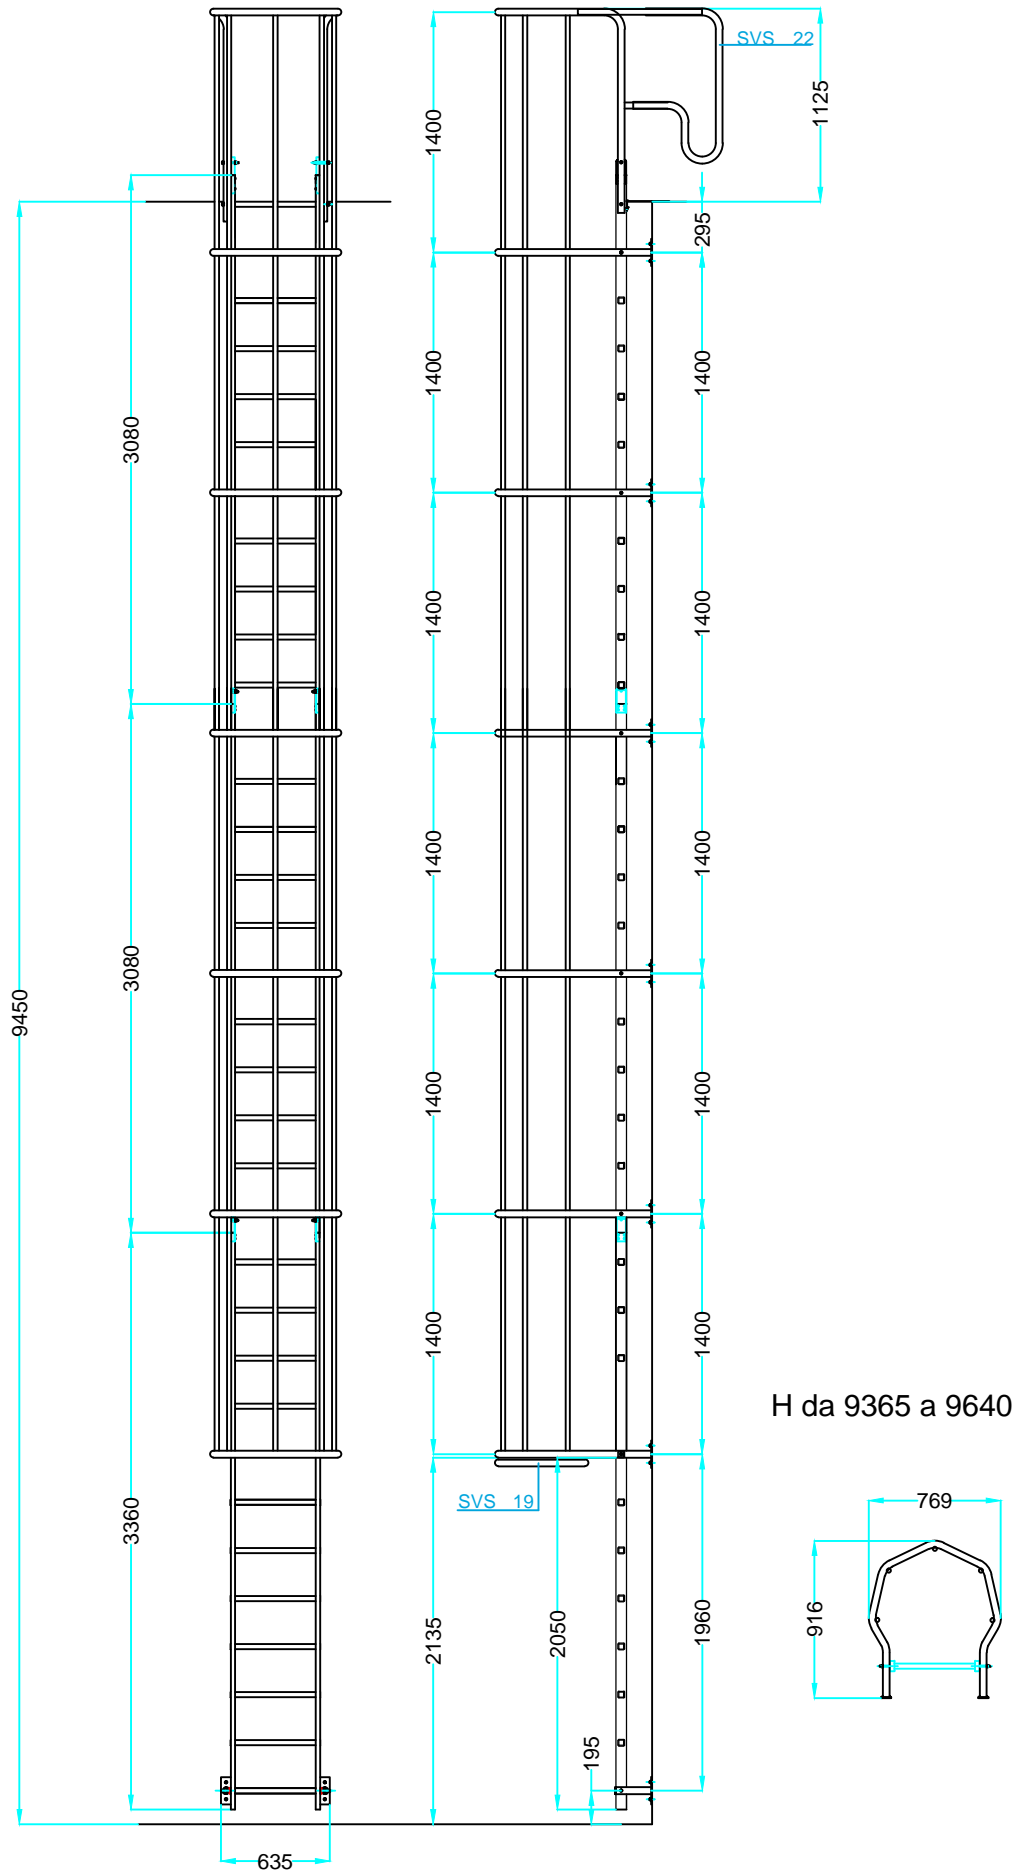

DESCRIZIONE/DESCRIPTION

SVS964

FARAONE
Industrie spa

ORDINE N°

CODICE DISEGNO

DATA
02/08/2018

CLIENTE

REVISIONE

REV.00

DESIGNER
Marina M

QUESTO DISEGNO E' DI PROPRIETA' DELLA FARAONE INDUSTRIE: NESSUNA RIPRODUZIONE E' CONSENTITA SENZA LA NOSTRA APPROVAZIONE

NOME FILE: