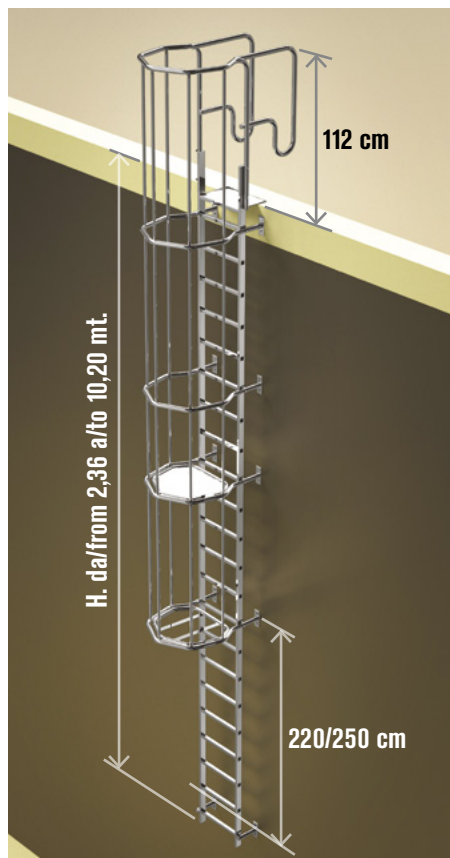

MOD. **SVS.2**

Scala verticale di sicurezza.
Vertical safety ladder.

EN 14122 D.L. 81

Faraone
Industrie spa

certificate

LE IMMAGINI SONO FORNITE AL SOLO SCOPO ILLUSTRATIVO E NON COSTITUISCONO ELEMENTO CONTRATTUALE
THE IMAGES ARE PROVIDED ONLY FOR ILLUSTRATION PURPOSES AND DO NOT CONSTITUTE A CONTRACTUAL ELEMENT

SVS CONFIGURATOR
www.faraone.com
CONFIGURA LA TUA SVS VAI SUL SITO. CONFIGURE YOUR SVS. GO TO THE WEBSITE.

La botola garantisce sicurezza sia per chi usa la scala, ma anche per evitare intrusioni da parte di persone non autorizzate: sicurezza passiva.

The trapdoor provides a safety exit for operators while preventing access to unauthorized persons: passive safety.

DESCRIZIONE/DESCRIPTION

SVS964

FARAONE
Industrie spa

ORDINE N°

CODICE DISEGNO

DATA
02/08/2018