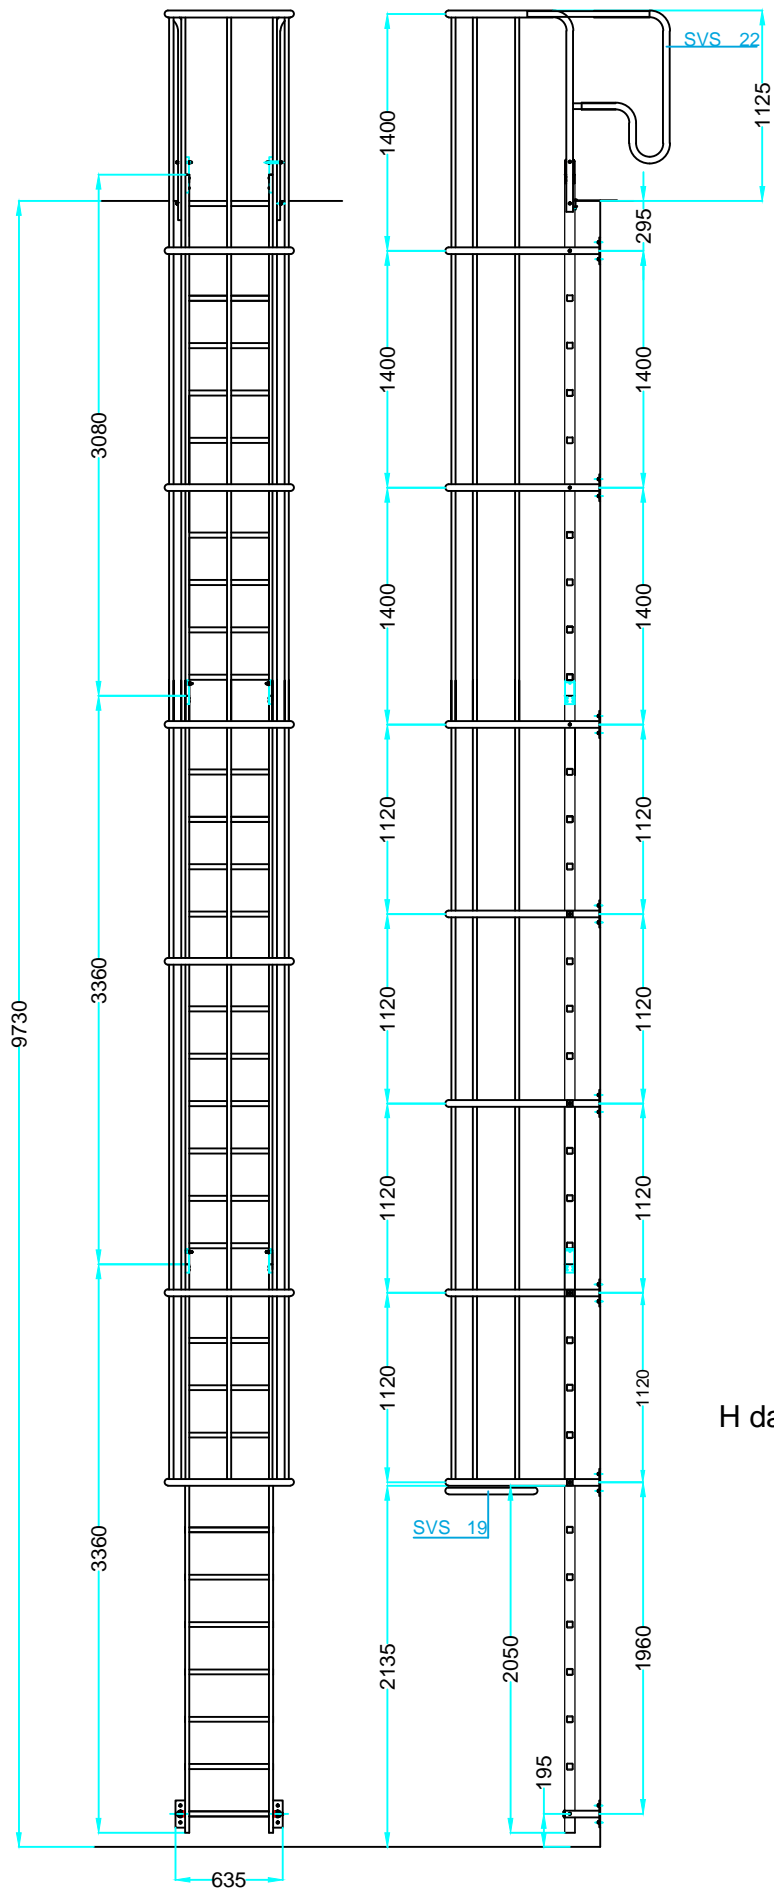

H da 9645 a 9920

DESCRIZIONE/DESCRIPTION

SVS992

faraone
Industrie spa

ORDINE N°

CLIENTE

CODICE DISEGNO

REVISIONE **REV.00**

NOME FILE:

DATA
02/08/2018

DESIGNER
Marina M

QUESTO DISEGNO E' DI PROPRIETA' DELLA FARAONE INDUSTRIE: NESSUNA RIPRODUZIONE E' CONSENTITA SENZA LA NOSTRA APPROVAZIONE