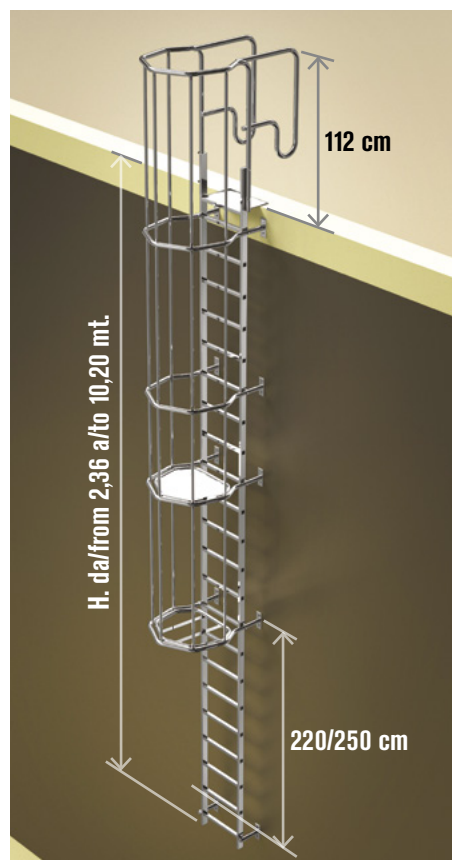

MOD. **SVS.2**

Scala verticale di sicurezza.
Vertical safety ladder.

EN 14122 D.L. 81

Faraone
Industrie spa

certificate

SVS CONFIGURATOR
www.faraone.com
CONFIGURA LA TUA SVS VAI SUL SITO. CONFIGURE YOUR SVS. GO TO THE WEBSITE.

LE IMMAGINI SONO FORNITE AL SOLO SCOPO ILLUSTRATIVO E NON COSTITUISCONO ELEMENTO CONTRATTUALE
THE IMAGES ARE PROVIDED ONLY FOR ILLUSTRATION PURPOSES AND DO NOT CONSTITUTE A CONTRACTUAL ELEMENT

La botola garantisce sicurezza sia per chi usa la scala, ma anche per evitare intrusioni da parte di persone non autorizzate: sicurezza passiva.

The trapdoor provides a safety exit for operators while preventing access to unauthorized persons: passive safety.

H da 9645 a 9920

DESCRIZIONE/DESCRIPTION

SVS992

faraone
Industrie spa

Via San Giovanni, 20 - C.da Salino-64038 Tortoreto (TE) ITALY
tel. +39.0861.772222 - fax. +39.0861.772222 www.faraone.com