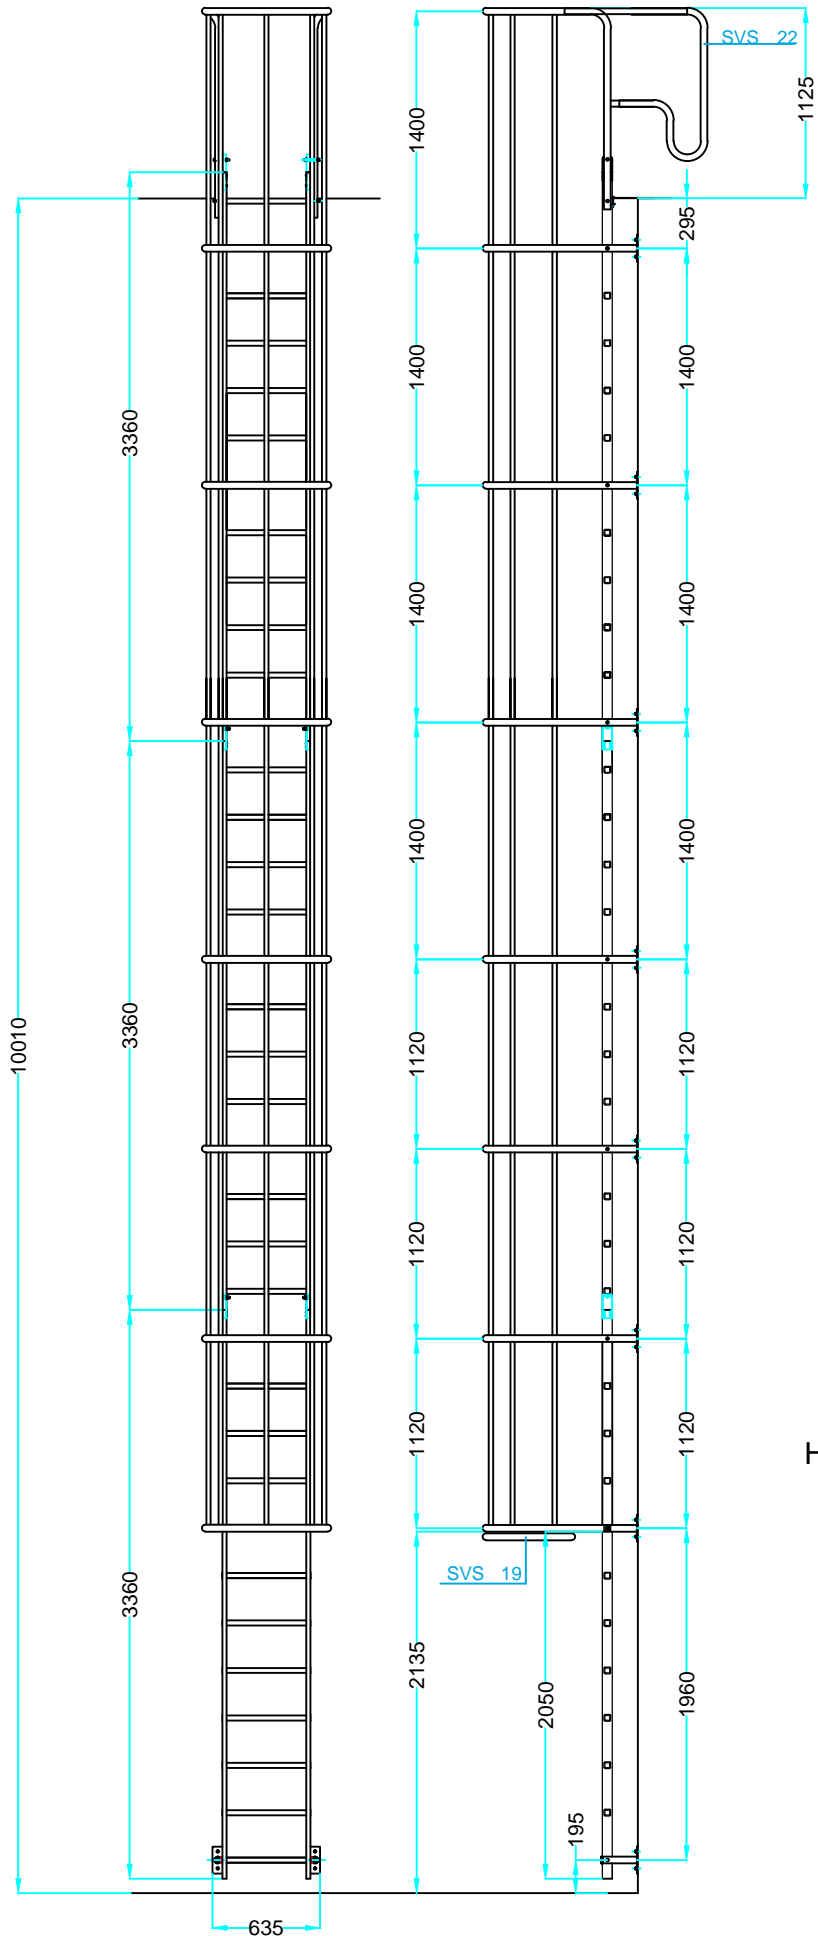

H da 9925 a 10200

DESCRIZIONE/DESCRIPTION

SVS1020

FARAONE
Industrie spa

ORDINE N°

CLIENTE

CODICE DISEGNO

REVISIONE

REV.00

NOME FILE:

DATA
02/08/2018

DESIGNER
Marina M

QUESTO DISEGNO E' DI PROPRIETA' DELLA FARAONE INDUSTRIE: NESSUNA RIPRODUZIONE E' CONSENTITA SENZA LA NOSTRA APPROVAZIONE