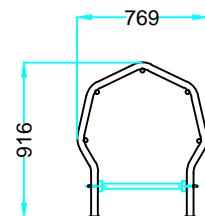

DESCRIZIONE/DESCRIPTION

SVS1020

FARAONE
Industrie spa

ORDINE N°

CLIENTE

CODICE DISEGNO

REVISIONE

REV.00

NOME FILE:

DATA
02/08/2018

DESIGNER
Marina M

QUESTO DISEGNO E' DI PROPRIETA' DELLA FARAONE INDUSTRIE: NESSUNA RIPRODUZIONE E' CONSENTITA SENZA LA NOSTRA APPROVAZIONE