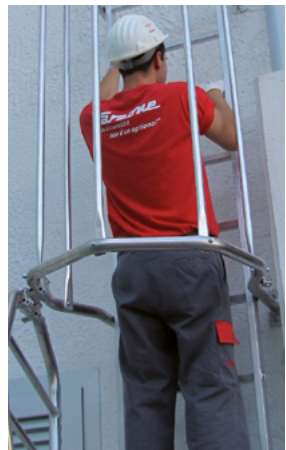

MOD. SVS.2

Scala verticale di sicurezza.  
Vertical safety ladder.

EN 14122 D.L. 81

**Faraone**  
Industrie spa

certificate

LE IMMAGINI SONO FORNITE AL SOLO SCOPO ILLUSTRATIVO E NON COSTITUISCONO ELEMENTO CONTRATTUALE  
THE IMAGES ARE PROVIDED ONLY FOR ILLUSTRATION PURPOSES AND DO NOT CONSTITUTE A CONTRACTUAL ELEMENT

**SVS CONFIGURATOR**  
[www.faraone.com](http://www.faraone.com)  
**CONFIGURA LA TUA SVS VAI SUL SITO. CONFIGURE YOUR SVS. GO TO THE WEBSITE.**

La botola garantisce sicurezza sia per chi usa la scala, ma anche per evitare intrusioni da parte di persone non autorizzate: sicurezza passiva.