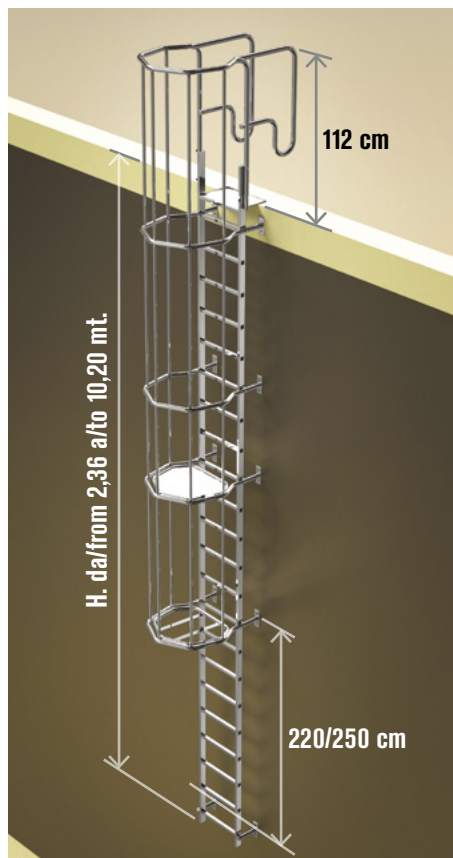

MOD. SVS.2

Scala verticale di sicurezza.  
Vertical safety ladder.

EN 14122 D.L. 81

**Faraone**  
Industrie spa

certificate

LE IMMAGINI SONO FORNITE AL SOLO SCOPO ILLUSTRATIVO E NON COSTITUISCONO ELEMENTO CONTRATTUALE  
THE IMAGES ARE PROVIDED ONLY FOR ILLUSTRATION PURPOSES AND DO NOT CONSTITUTE A CONTRACTUAL ELEMENT

**SVS CONFIGURATOR**  
[www.faraone.com](http://www.faraone.com)  
**CONFIGURA LA TUA SVS VAI SUL SITO. CONFIGURE YOUR SVS. GO TO THE WEBSITE.**

La botola garantisce sicurezza sia per chi usa la scala, ma anche per evitare intrusioni da parte di persone non autorizzate: sicurezza passiva.

The trapdoor provides a safety exit for operators while preventing access to unauthorized persons: passive safety.

H da 9925 a 10200

DESCRIZIONE/DESCRIPTION

**SVS1020**

**FARAONE**  
Industrie spa

Via San Giovanni, 20 - C.da Salino-64038 Tortoreto (TE) ITALY  
tel. +39.0861.772223- fax. +39.0861.772222 www.faraone.com