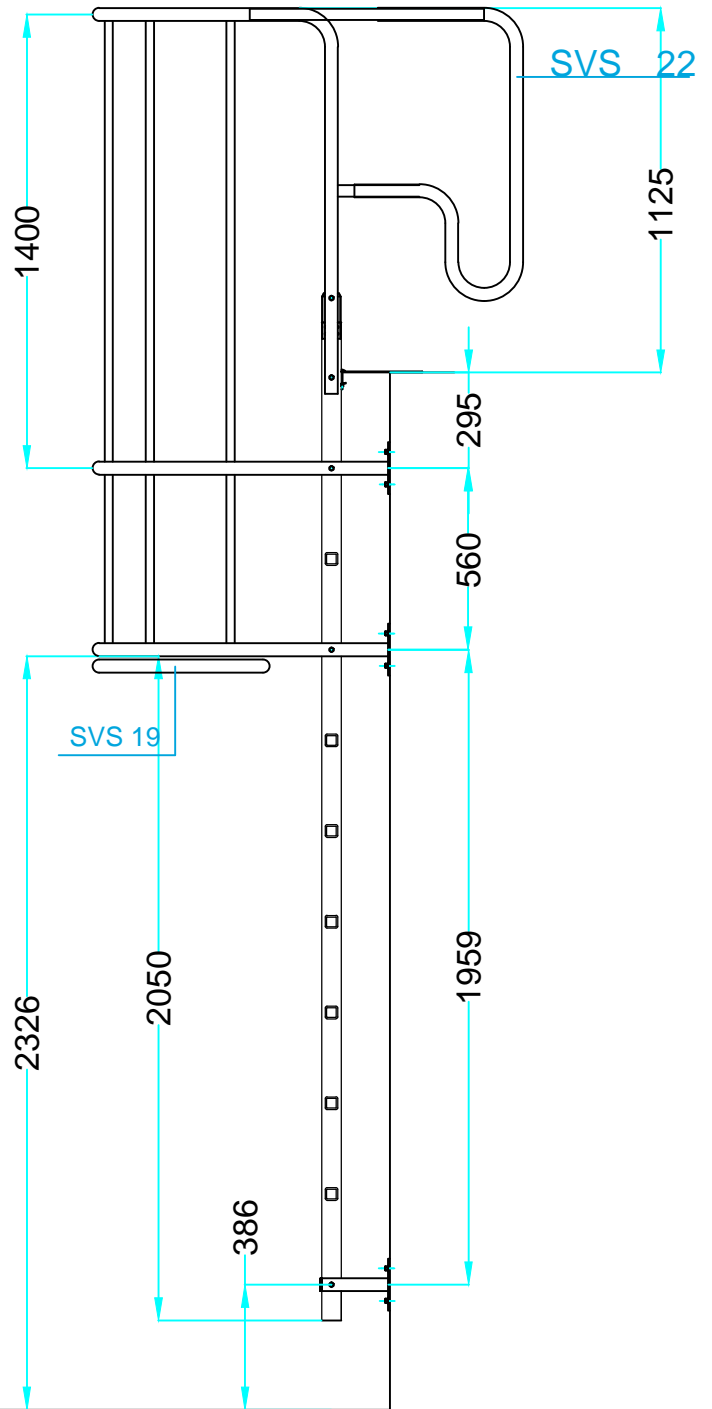

DESCRIZIONE/DESCRIPTION

SVS320

FARAONE
Industrie spa

ORDINE N°

CODICE DISEGNO

DATA
02/08/2018

CLIENTE

REVISIONE

REV.00

DESIGNER
Marina M

QUESTO DISEGNO E' DI PROPRIETA' DELLA FARAONE INDUSTRIE: NESSUNA RIPRODUZIONE E' CONSENTITA SENZA LA NOSTRA APPROVAZIONE

NOME FILE: