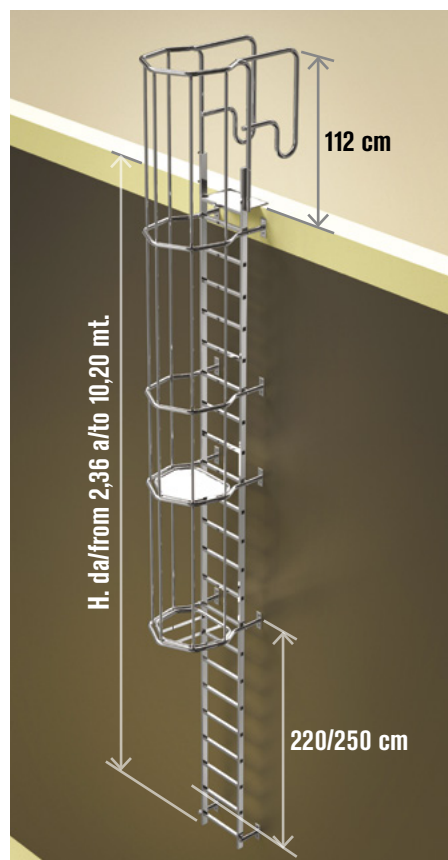

MOD. **SVS.2**

Scala verticale di sicurezza.  
Vertical safety ladder.

EN 14122 D.L. 81

**Faraone**  
Industrie spa

certificate

LE IMMAGINI SONO FORNITE AL SOLO SCOPO ILLUSTRATIVO E NON COSTITUISCONO ELEMENTO CONTRATTUALE  
THE IMAGES ARE PROVIDED ONLY FOR ILLUSTRATION PURPOSES AND DO NOT CONSTITUTE A CONTRACTUAL ELEMENT

**SVS CONFIGURATOR**  
[www.faraone.com](http://www.faraone.com)  
**CONFIGURA LA TUA SVS VAI SUL SITO. CONFIGURE YOUR SVS. GO TO THE WEBSITE.**

La botola garantisce sicurezza sia per chi usa la scala, ma anche per evitare intrusioni da parte di persone non autorizzate: sicurezza passiva.

The trapdoor provides a safety exit for operators while preventing access to unauthorized persons: passive safety.

H da 2925 a 3200

DESCRIZIONE/DESCRIPTION

**SVS320**

**FARAONE**  
Industrie spa

ORDINE N°

CODICE DISEGNO