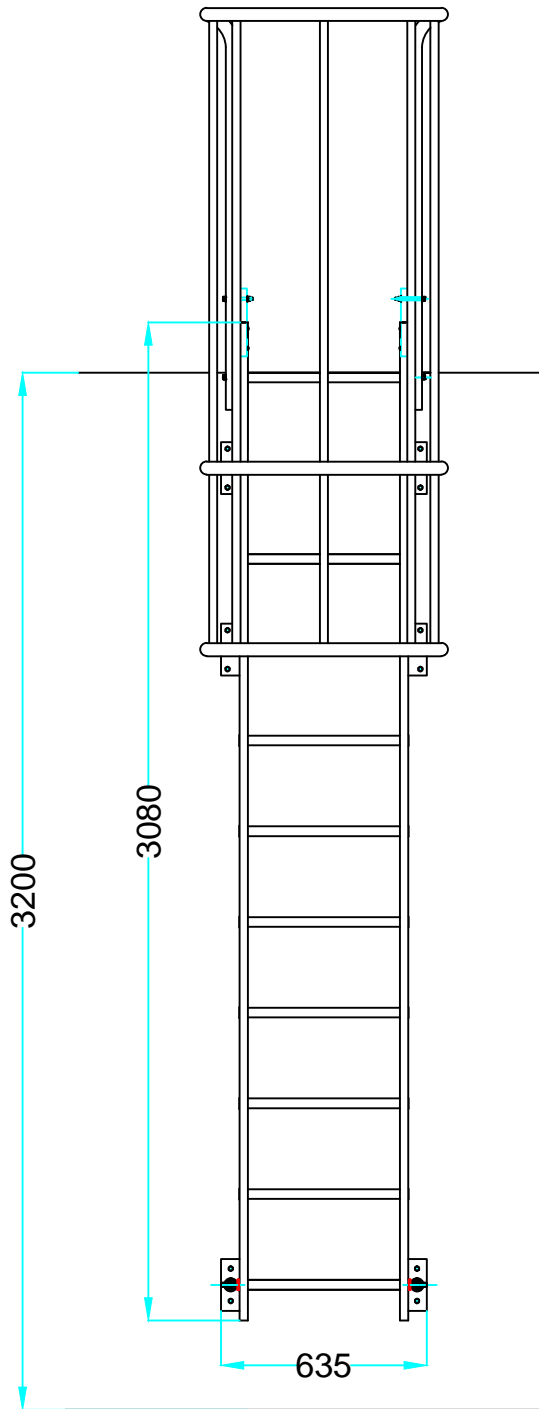

DESCRIZIONE/DESCRIPTION

SVS320

FARAONE
Industrie spa

ORDINE N°

CODICE DISEGNO

DATA
02/08/2018

CLIENTE

REVISIONE

REV.00

DESIGNER
Marina M

QUESTO DISEGNO E' DI PROPRIETA' DELLA FARAONE INDUSTRIE: NESSUNA RIPRODUZIONE E' CONSENTITA SENZA LA NOSTRA APPROVAZIONE

NOME FILE: