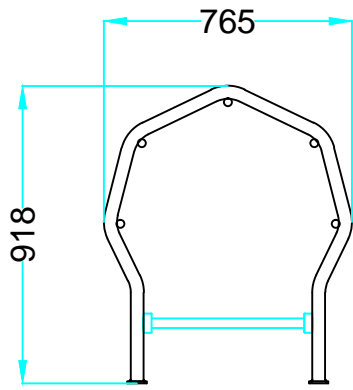

H da 2925 a 3200