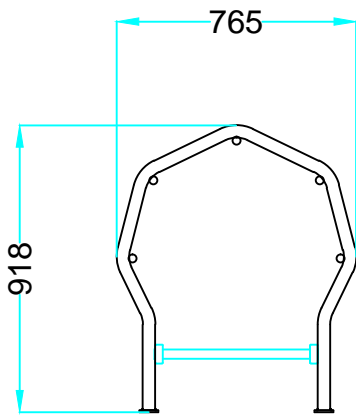

H da 2365 a 2640