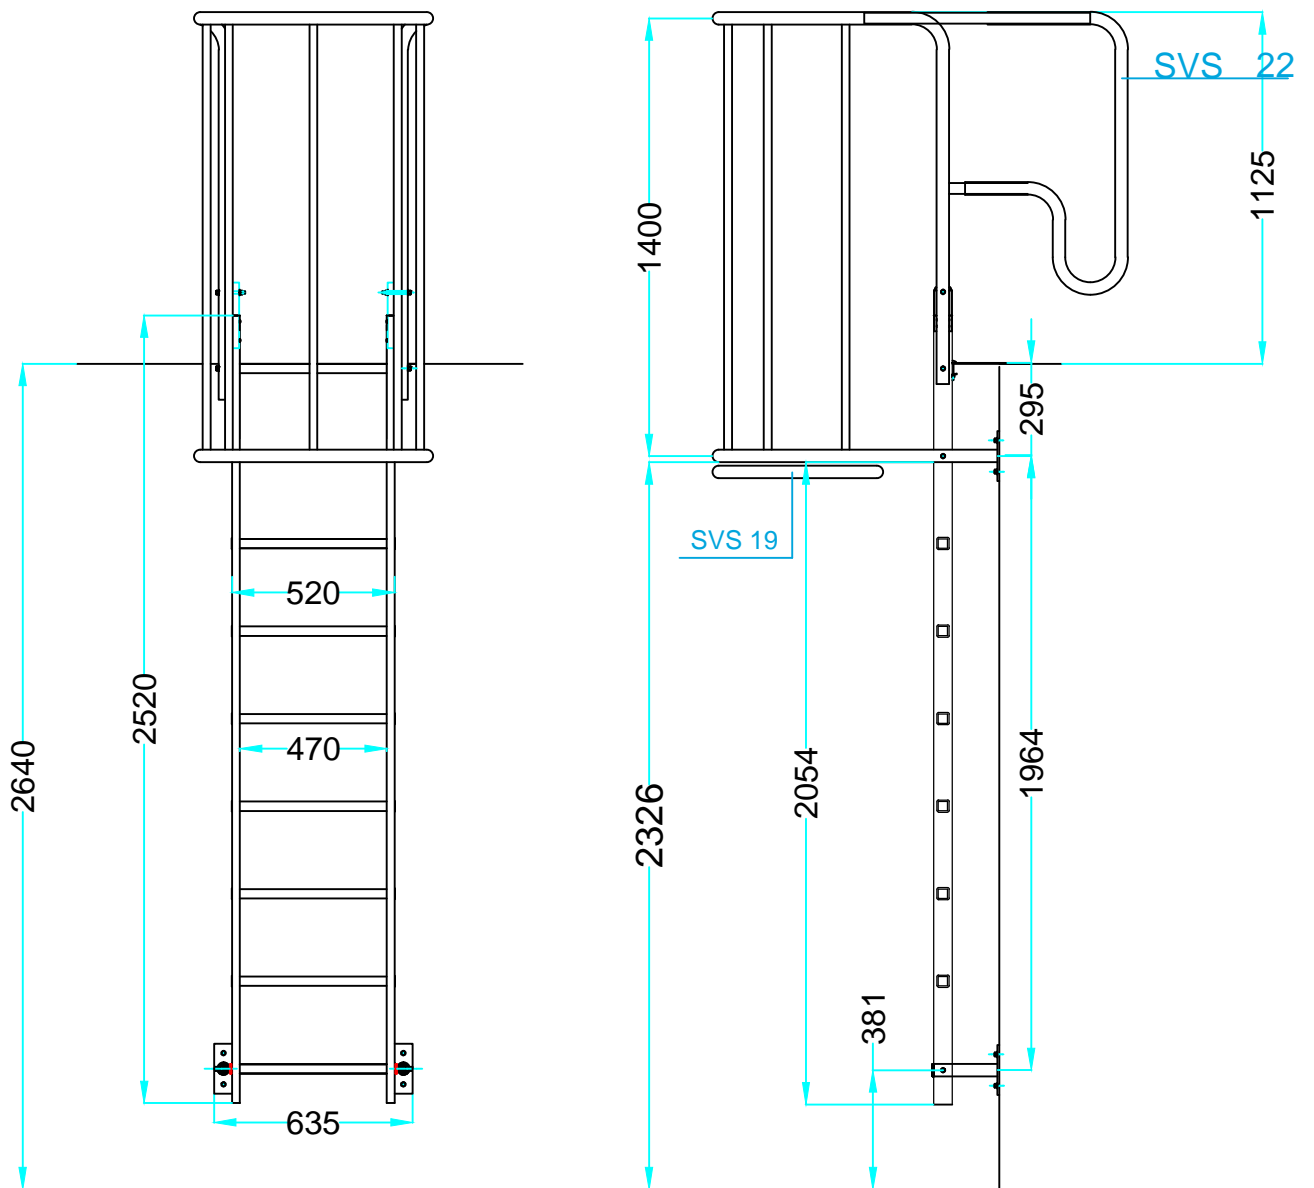

DESCRIZIONE/DESCRIPTION

SVS264

FARAONE
Industrie spa

ORDINE N°

CODICE DISEGNO

DATA
02/08/2018

CLIENTE

REVISIONE

REV.00

DESIGNER
Marina M

QUESTO DISEGNO E' DI PROPRIETA' DELLA FARAONE INDUSTRIE: NESSUNA RIPRODUZIONE E' CONSENTITA SENZA LA NOSTRA APPROVAZIONE

NOME FILE: