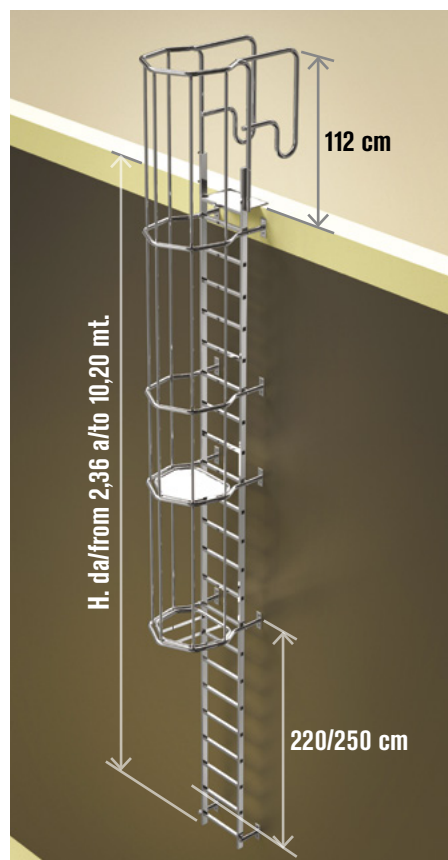

MOD. **SVS.2**

Scala verticale di sicurezza.
Vertical safety ladder.

EN 14122 D.L. 81

Faraone
Industrie spa

certificate

SVS CONFIGURATOR
www.faraone.com
CONFIGURA LA TUA SVS VAI SUL SITO. CONFIGURE YOUR SVS. GO TO THE WEBSITE.

LE IMMAGINI SONO FORNITE AL SOLO SCOPO ILLUSTRATIVO E NON COSTITUISCONO ELEMENTO CONTRATTUALE
THE IMAGES ARE PROVIDED ONLY FOR ILLUSTRATION PURPOSES AND DO NOT CONSTITUTE A CONTRACTUAL ELEMENT

La botola garantisce sicurezza sia per chi usa la scala, ma anche per evitare intrusioni da parte di persone non autorizzate: sicurezza passiva.

The trapdoor provides a safety exit for operators while preventing access to unauthorized persons: passive safety.

H da 2365 a 2640

DESCRIZIONE/DESCRIPTION

SVS264

FARAONE
Industrie spa

ORDINE N°

CODICE DISEGNO