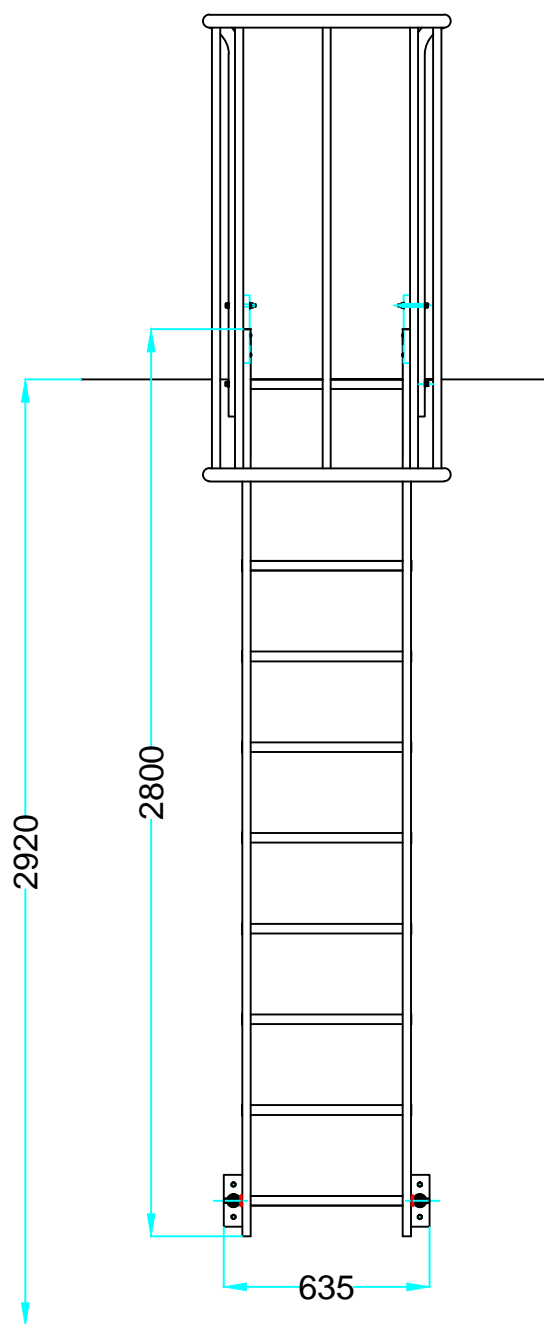

DESCRIZIONE/DESCRIPTION

SVS292

faraone
Industrie spa

ORDINE N°

CODICE DISEGNO

DATA
02/08/2018

CLIENTE

REVISIONE

REV.00

DESIGNER
Marina M

QUESTO DISEGNO E' DI PROPRIETA' DELLA FARAONE INDUSTRIE. NESSUNA RIPRODUZIONE E' CONSENTITA SENZA LA NOSTRA APPROVAZIONE

NOME FILE: