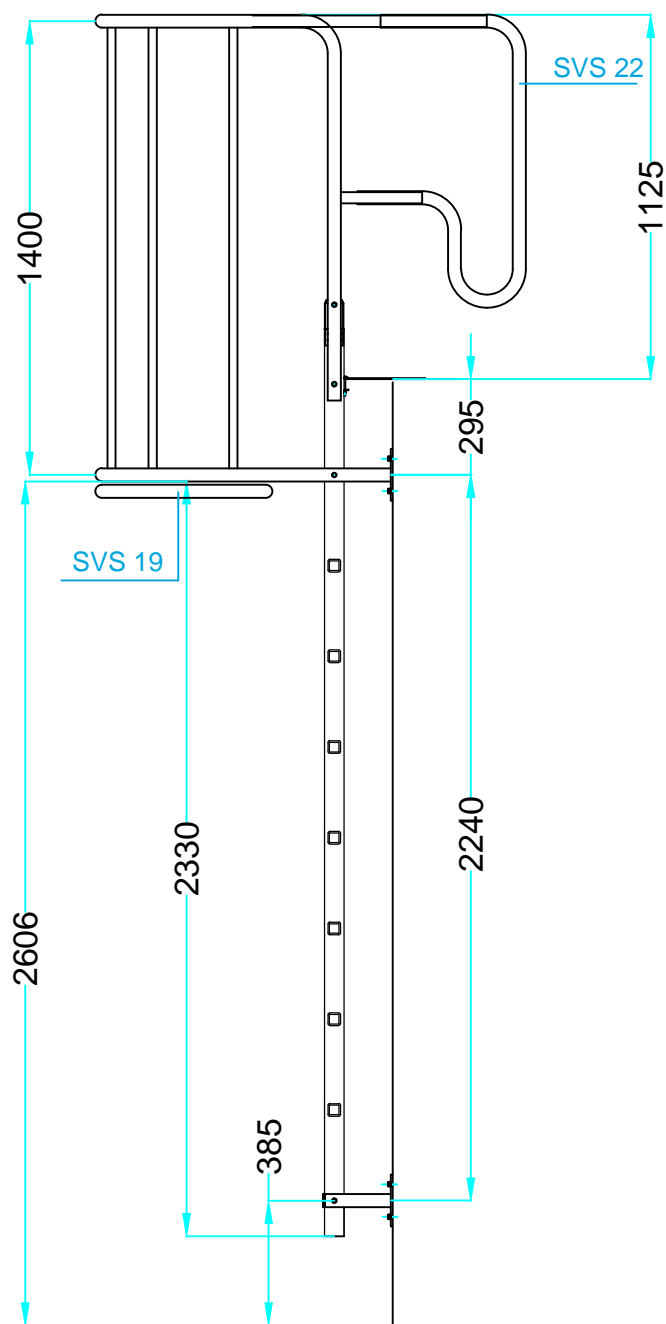

DESCRIZIONE/DESCRIPTION

SVS292

faraone
Industrie spa

ORDINE N°

CODICE DISEGNO

DATA
02/08/2018

CLIENTE

REVISIONE

REV.00

DESIGNER
Marina M

QUESTO DISEGNO E' DI PROPRIETA' DELLA FARAONE INDUSTRIE. NESSUNA RIPRODUZIONE E' CONSENTITA SENZA LA NOSTRA APPROVAZIONE

NOME FILE: