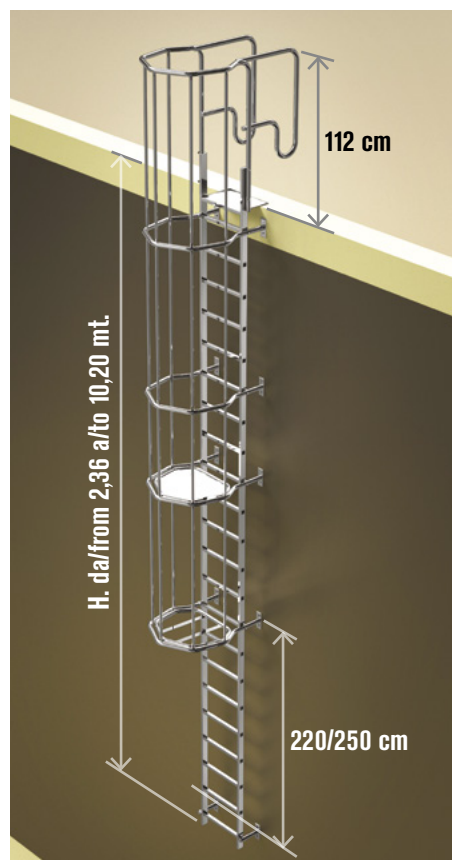

MOD. **SVS.2**

Scala verticale di sicurezza.
Vertical safety ladder.

EN 14122 D.L. 81

Faraone
Industrie spa

certificate

SVS CONFIGURATOR
www.faraone.com
CONFIGURA LA TUA SVS VAI SUL SITO. CONFIGURE YOUR SVS. GO TO THE WEBSITE.

LE IMMAGINI SONO FORNITE AL SOLO SCOPO ILLUSTRATIVO E NON COSTITUISCONO ELEMENTO CONTRATTUALE
THE IMAGES ARE PROVIDED ONLY FOR ILLUSTRATION PURPOSES AND DO NOT CONSTITUTE A CONTRACTUAL ELEMENT

La botola garantisce sicurezza sia per chi usa la scala, ma anche per evitare intrusioni da parte di persone non autorizzate: sicurezza passiva.

The trapdoor provides a safety exit for operators while preventing access to unauthorized persons: passive safety.

H da 2645 a 2920

DESCRIZIONE/DESCRIPTION

SVS292

faraone
Industrie spa

ORDINE N°

CODICE DISEGNO