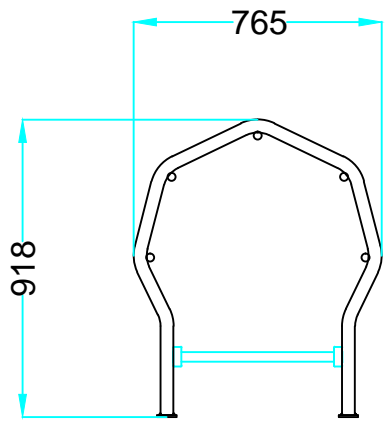

H da 2645 a 2920