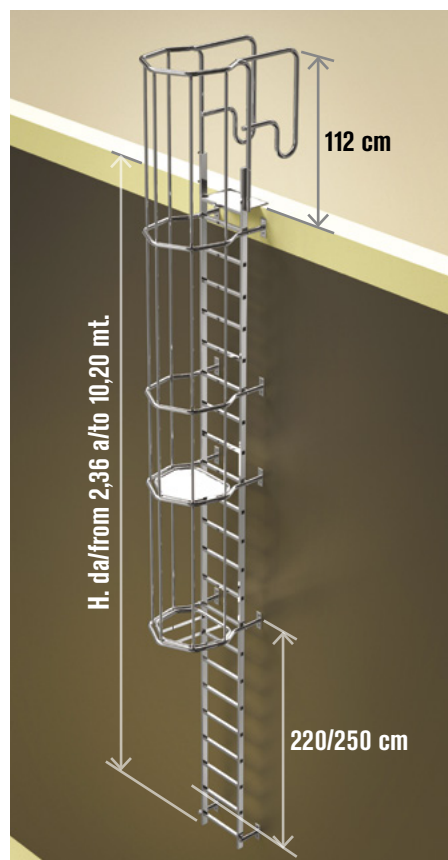

MOD. **SVS.2**

Scala verticale di sicurezza.  
Vertical safety ladder.

EN 14122 D.L. 81

**Faraone**  
Industrie spa

certificate

**SVS CONFIGURATOR**  
[www.faraone.com](http://www.faraone.com)  
**CONFIGURA LA TUA SVS VAI SUL SITO. CONFIGURE YOUR SVS. GO TO THE WEBSITE.**

LE IMMAGINI SONO FORNITE AL SOLO SCOPO ILLUSTRATIVO E NON COSTITUISCONO ELEMENTO CONTRATTUALE  
THE IMAGES ARE PROVIDED ONLY FOR ILLUSTRATION PURPOSES AND DO NOT CONSTITUTE A CONTRACTUAL ELEMENT

La botola garantisce sicurezza sia per chi usa la scala, ma anche per evitare intrusioni da parte di persone non autorizzate: sicurezza passiva.

The trapdoor provides a safety exit for operators while preventing access to unauthorized persons: passive safety.

H. da/ from 2,36 alto 10,20 mt.

112 cm

220/250 cm

H da 3205 a 3480

DESCRIZIONE/DESCRIPTION