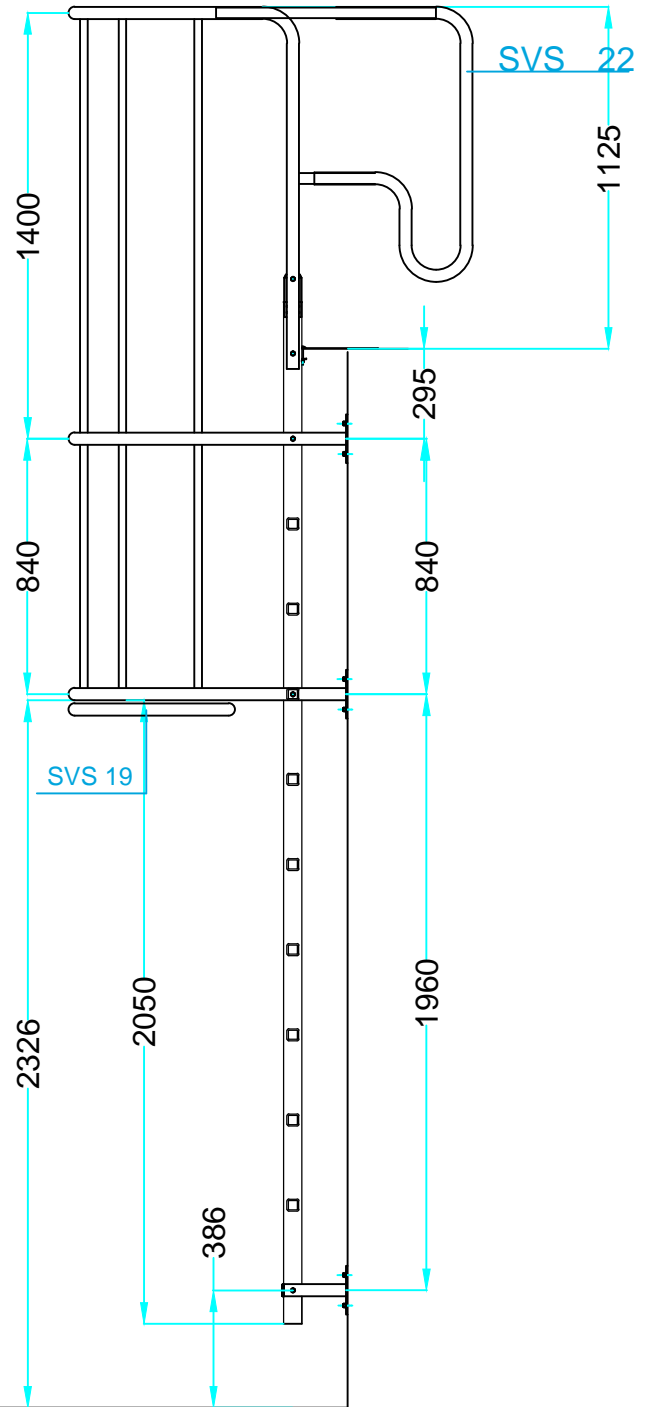

DESCRIZIONE/DESCRIPTION

SVS348

FARAONE
Industrie spa

ORDINE N°

CODICE DISEGNO

DATA
02/08/2018

CLIENTE

REVISIONE

REV.00

DESIGNER
Marina M

QUESTO DISEGNO E' DI PROPRIETA' DELLA FARAONE INDUSTRIE: NESSUNA RIPRODUZIONE E' CONSENTITA SENZA LA NOSTRA APPROVAZIONE

NOME FILE: