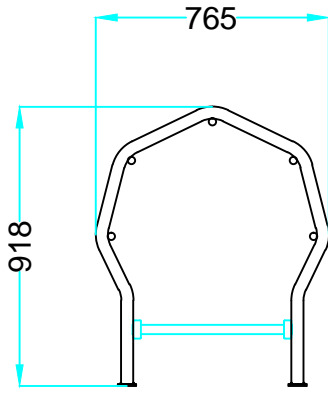

H da 3205 a 3480