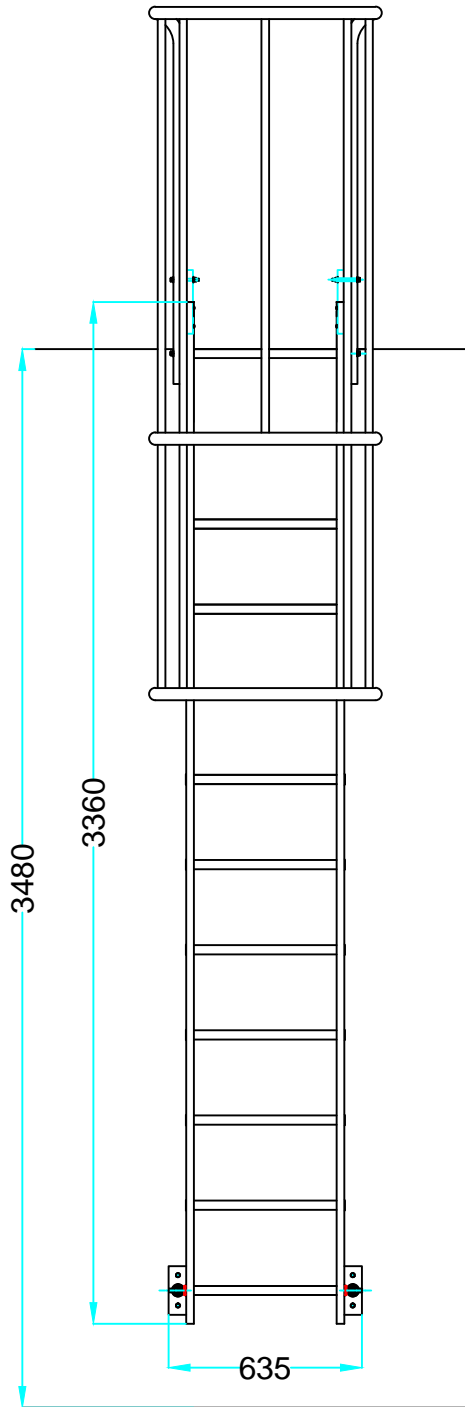

DESCRIZIONE/DESCRIPTION

SVS348

FARAONE
Industrie spa

ORDINE N°

CODICE DISEGNO

DATA
02/08/2018

CLIENTE

REVISIONE

REV.00

DESIGNER
Marina M

QUESTO DISEGNO E' DI PROPRIETA' DELLA FARAONE INDUSTRIE: NESSUNA RIPRODUZIONE E' CONSENTITA SENZA LA NOSTRA APPROVAZIONE

NOME FILE: